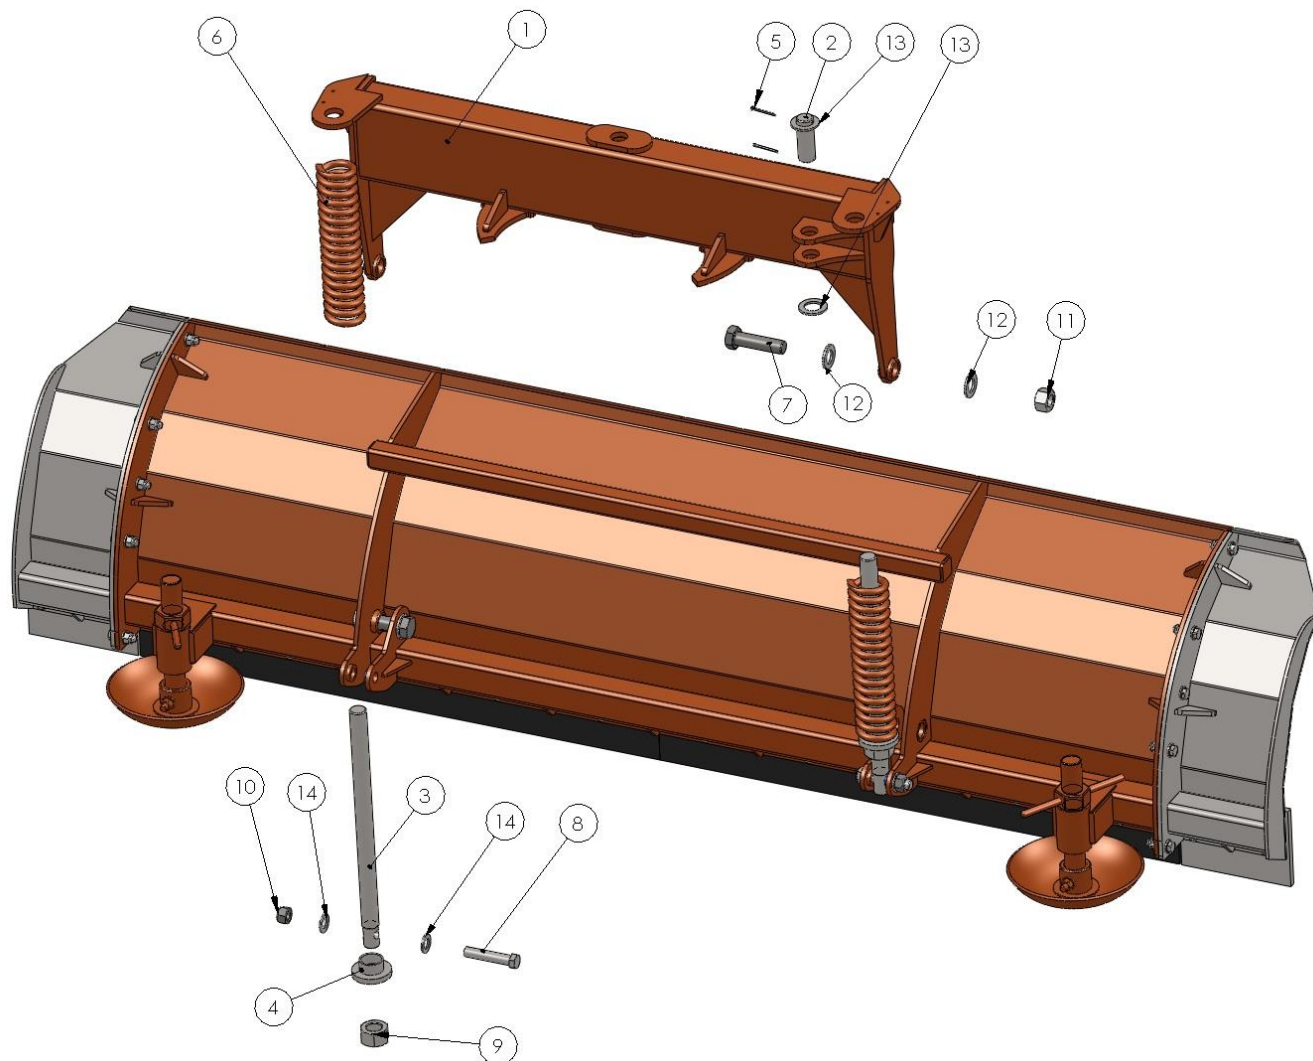

LILLESETH FRONTSKJÆR

FRONTSKJÆR MED PÅBYGNINGSMULIGHETER

PFSBE200

Monteringssett

| N.R | Navn | Produktnummer | Antall |
|-----|---------------------------|---------------|--------|
| 1 | Festesett | 7024-06-00-00 | 1 Stk |
| 2 | Støttebein | 7024-07-00-00 | 1 Stk |
| 3 | Låsebolt | 7024-09-00-00 | 1 Stk |
| 4 | Monteringshylse | 7024-06-13-00 | 4 Stk |
| 5 | Splint | PN 82425 | 1 Stk |
| 6 | Støtfanger | 7024-13-00-00 | 2 Stk |
| 7 | Bolt M16x50 | PN 82101 | 4 Stk |
| 8 | Selvjusterende mutter M16 | PN 82144 | 4 Stk |
| 9 | Rund skive M16 | PN 82005 | 4 Stk |
| 10 | Selvjusterende mutter M10 | PN 82144 | 2 Stk |
| 11 | Rund skive M10 | PN 82005 | 2 Stk |
| 12 | Smørenippel M6x1 | BN | 1 Stk |

Bomsett

| N.R | Navn | Produktnummer | Antall |
|-----|---------------------------|---------------|--------|
| 1 | Forlengelsessett | 7024-05-00-00 | 1 Stk |
| 2 | Sylinderstift | 7024-11-00-00 | 1 Stk |
| 3 | Hovedbolt | 7024-10-00-00 | 1 Stk |
| 4 | Hydraulisk sylinder | 50/28/200 | 1 Stk |
| 5 | Stift fi4x50 | PN 82425 | 2 Stk |
| 6 | Rund skive M30 | PN 82005 | 2 Stk |
| 7 | Rund skive M24 | PN 82005 | 1 Stk |
| 8 | Selvjusterende mutter M24 | PN 82144 | 4 Stk |
| 9 | Smørenippel M6x1 | BN | 1 Stk |

Skjærblad

| N.R | Navn | Produktnummer | Antall |
|-----|---------------------------|---------------|--------|
| 1 | Ramme | 7024-02-00-00 | 1 Stk |
| 2 | Sylinderstift | 7024-11-00-00 | 1 Stk |
| 3 | Støtdemperbolt | 7024-17-00-00 | 2 Stk |
| 4 | Fjærbase | 7024-14-00-00 | 2 Stk |
| 5 | M4x50 pin | PN 82425 | 2 Stk |
| 6 | Fjær | 7024-16-00-00 | 2 Stk |
| 7 | M24x90 skrue | PN 82101 | 2 Stk |
| 8 | Bolt M18x90 | PN 82101 | 2 Stk |
| 9 | M30x2 Mutter | PN 82144 | 2 Stk |
| 10 | Selvjusterende mutter M18 | PN 82144 | 2 Stk |
| 11 | Selvjusterende mutter M24 | PN 82144 | 2 Stk |
| 12 | Rund skive M24 | PN 82005 | 4 Stk |
| 13 | Rund skive M30 | PN 82005 | 2 Stk |
| 14 | Rund skive M18 | PN 82005 | 4 Stk |