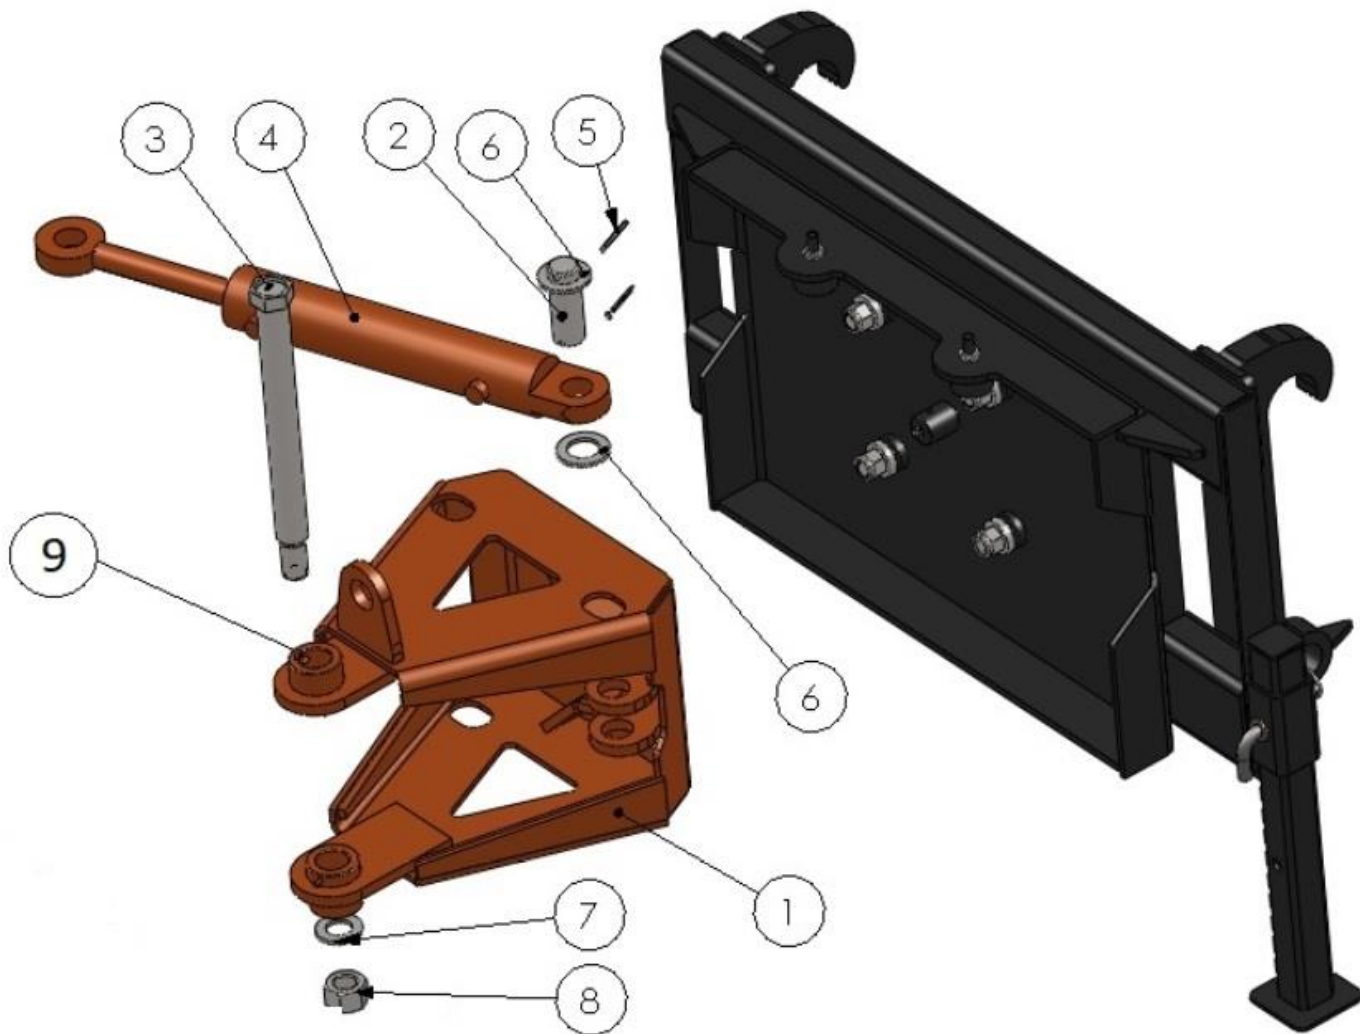

LILLESETH FRONTSKJÆR

FRONTSKJÆR MED PÅBYGNINGSMULIGHETER

PFSBE200

Monteringssett

| N.R | Navn | Produktnummer | Antall |
|-----|---------------------------|---------------|--------|
| 1 | Festesett | 7024-06-00-00 | 1 Stk |
| 2 | Støttebein | 7024-07-00-00 | 1 Stk |
| 3 | Låsebolt | 7024-09-00-00 | 1 Stk |
| 4 | Monteringshylse | 7024-06-13-00 | 4 Stk |
| 5 | Splint | PN 82425 | 1 Stk |
| 6 | Støtfanger | 7024-13-00-00 | 2 Stk |
| 7 | Bolt M16x50 | PN 82101 | 4 Stk |
| 8 | Selvjusterende mutter M16 | PN 82144 | 4 Stk |
| 9 | Rund skive M16 | PN 82005 | 4 Stk |
| 10 | Selvjusterende mutter M10 | PN 82144 | 2 Stk |
| 11 | Rund skive M10 | PN 82005 | 2 Stk |
| 12 | Smørenippel M6x1 | BN | 1 Stk |

Bomsett

| N.R | Navn | Produktnummer | Antall |
|-----|---------------------------|---------------|--------|
| 1 | Forlengelsessett | 7024-05-00-00 | 1 Stk |
| 2 | Sylinderstift | 7024-11-00-00 | 1 Stk |
| 3 | Hovedbolt | 7024-10-00-00 | 1 Stk |
| 4 | Hydraulisk sylinder | 50/28/200 | 1 Stk |
| 5 | Stift fi4x50 | PN 82425 | 2 Stk |
| 6 | Rund skive M30 | PN 82005 | 2 Stk |
| 7 | Rund skive M24 | PN 82005 | 1 Stk |
| 8 | Selvjusterende mutter M24 | PN 82144 | 4 Stk |
| 9 | Smørenippel M6x1 | BN | 1 Stk |

Skjærblad

| N.R | Navn | Produktnummer | Antall |
|-----|---------------------------|---------------|--------|
| 1 | Ramme | 7024-02-00-00 | 1 Stk |
| 2 | Sylinderstift | 7024-11-00-00 | 1 Stk |
| 3 | Støtdemperbolt | 7024-17-00-00 | 2 Stk |
| 4 | Fjærbase | 7024-14-00-00 | 2 Stk |
| 5 | M4x50 pin | PN 82425 | 2 Stk |
| 6 | Fjær | 7024-16-00-00 | 2 Stk |
| 7 | M24x90 skrue | PN 82101 | 2 Stk |
| 8 | Bolt M18x90 | PN 82101 | 2 Stk |
| 9 | M30x2 Mutter | PN 82144 | 2 Stk |
| 10 | Selvjusterende mutter M18 | PN 82144 | 2 Stk |
| 11 | Selvjusterende mutter M24 | PN 82144 | 2 Stk |
| 12 | Rund skive M24 | PN 82005 | 4 Stk |
| 13 | Rund skive M30 | PN 82005 | 2 Stk |
| 14 | Rund skive M18 | PN 82005 | 4 Stk |