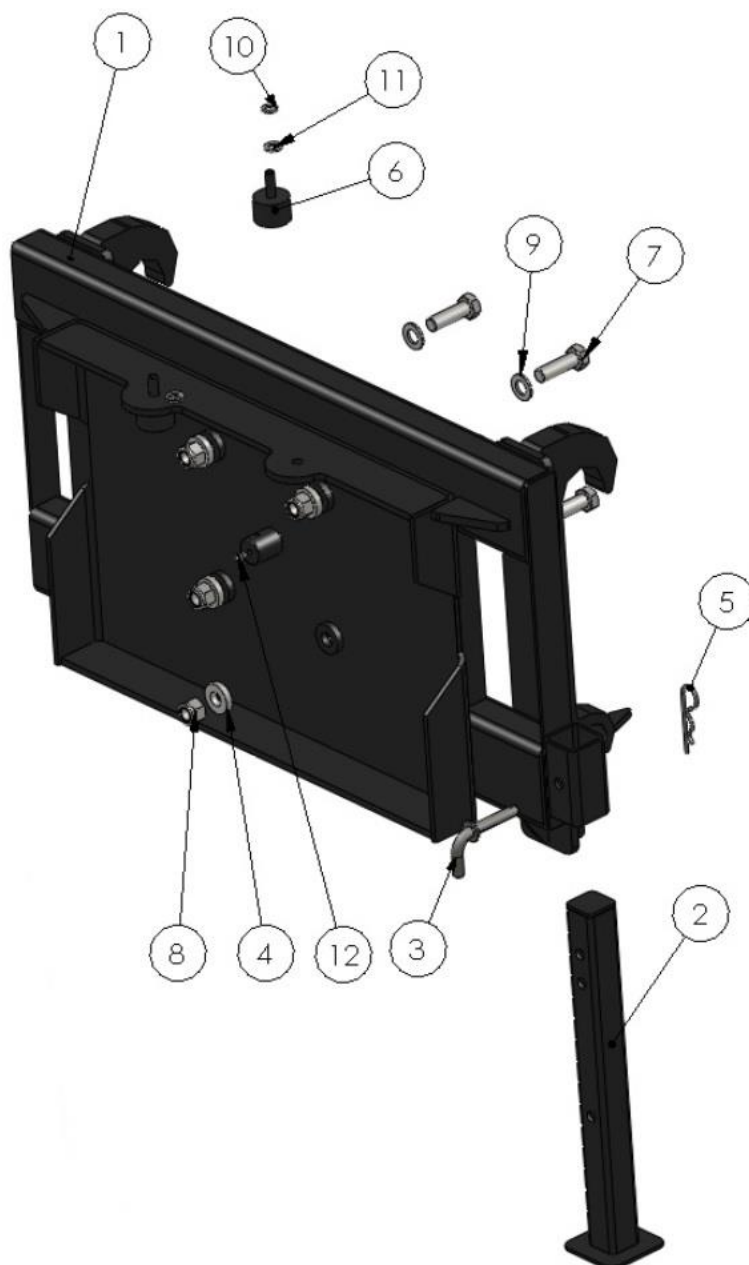

LILLESETH FRONTSKJÆR

FRONTSKJÆR MED PÅBYGNINGSMULIGHETER

PFSBE200

Monteringssett

| N.R | Navn | Produktnummer | Antall |
|-----|---------------------------|---------------|--------|
| 1 | Festesett | 7024-06-00-00 | 1 Stk |
| 2 | Støttebein | 7024-07-00-00 | 1 Stk |
| 3 | Låsebolt | 7024-09-00-00 | 1 Stk |
| 4 | Monteringshylse | 7024-06-13-00 | 4 Stk |
| 5 | Splint | PN 82425 | 1 Stk |
| 6 | Støtfanger | 7024-13-00-00 | 2 Stk |
| 7 | Bolt M16x50 | PN 82101 | 4 Stk |
| 8 | Selvjusterende mutter M16 | PN 82144 | 4 Stk |
| 9 | Rund skive M16 | PN 82005 | 4 Stk |
| 10 | Selvjusterende mutter M10 | PN 82144 | 2 Stk |
| 11 | Rund skive M10 | PN 82005 | 2 Stk |
| 12 | Smørenippel M6x1 | BN | 1 Stk |

Bomsett

| N.R | Navn | Produktnummer | Antall |
|-----|---------------------------|---------------|--------|
| 1 | Forlengelsessett | 7024-05-00-00 | 1 Stk |
| 2 | Sylinderstift | 7024-11-00-00 | 1 Stk |
| 3 | Hovedbolt | 7024-10-00-00 | 1 Stk |
| 4 | Hydraulisk sylinder | 50/28/200 | 1 Stk |
| 5 | Stift fi4x50 | PN 82425 | 2 Stk |
| 6 | Rund skive M30 | PN 82005 | 2 Stk |
| 7 | Rund skive M24 | PN 82005 | 1 Stk |
| 8 | Selvjusterende mutter M24 | PN 82144 | 4 Stk |
| 9 | Smørenippel M6x1 | BN | 1 Stk |

Skjærblad

| N.R | Navn | Produktnummer | Antall |
|-----|---------------------------|---------------|--------|
| 1 | Ramme | 7024-02-00-00 | 1 Stk |
| 2 | Sylinderstift | 7024-11-00-00 | 1 Stk |
| 3 | Støtdemperbolt | 7024-17-00-00 | 2 Stk |
| 4 | Fjærbase | 7024-14-00-00 | 2 Stk |
| 5 | M4x50 pin | PN 82425 | 2 Stk |
| 6 | Fjær | 7024-16-00-00 | 2 Stk |
| 7 | M24x90 skrue | PN 82101 | 2 Stk |
| 8 | Bolt M18x90 | PN 82101 | 2 Stk |
| 9 | M30x2 Mutter | PN 82144 | 2 Stk |
| 10 | Selvjusterende mutter M18 | PN 82144 | 2 Stk |
| 11 | Selvjusterende mutter M24 | PN 82144 | 2 Stk |
| 12 | Rund skive M24 | PN 82005 | 4 Stk |
| 13 | Rund skive M30 | PN 82005 | 2 Stk |
| 14 | Rund skive M18 | PN 82005 | 4 Stk |