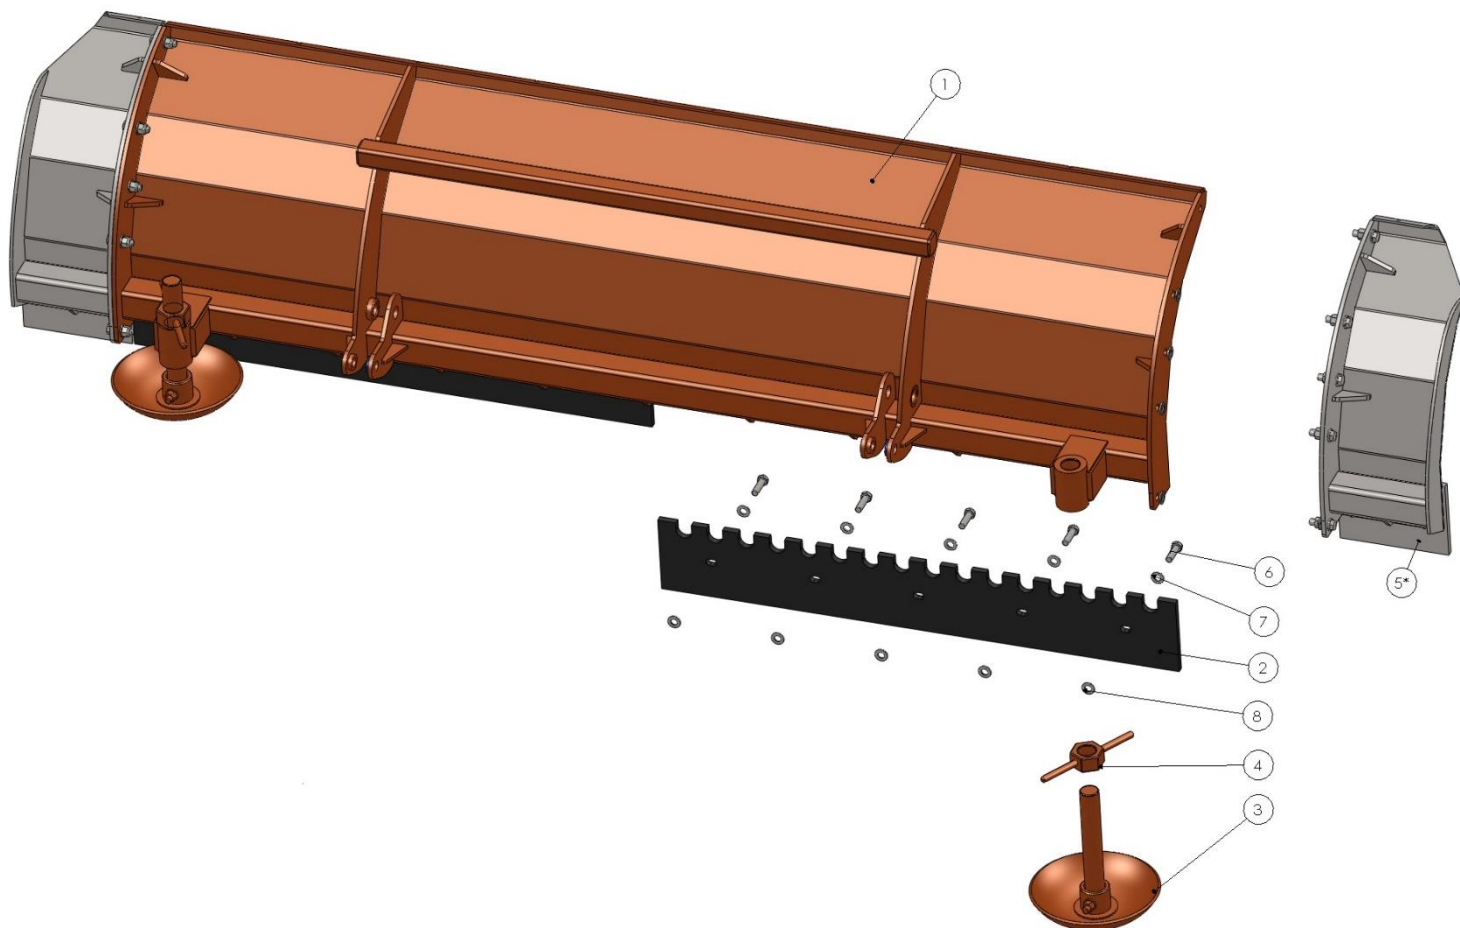

Sjærblad

N.R	Navn	Produktnummer	Antall
1	Skjærblad	7024-01-00-00	1 Stk
2	Slitestål	7024-08-00-00	2 Stk
3	Slitesko	7024-03-00-00	2 Stk
4	Vinge mutter	7024-04-00-00	2 Stk
5*	Påbygg seksjon	100mm/200mm/300mm	
6	Bolt M12x40	PN 82101	10 Stk
7	M12 undercover deksel	PN 82005	20 Stk
8	Selvjusterende mutter M12	PN 82144	10 Stk

* - vare på forespørsel